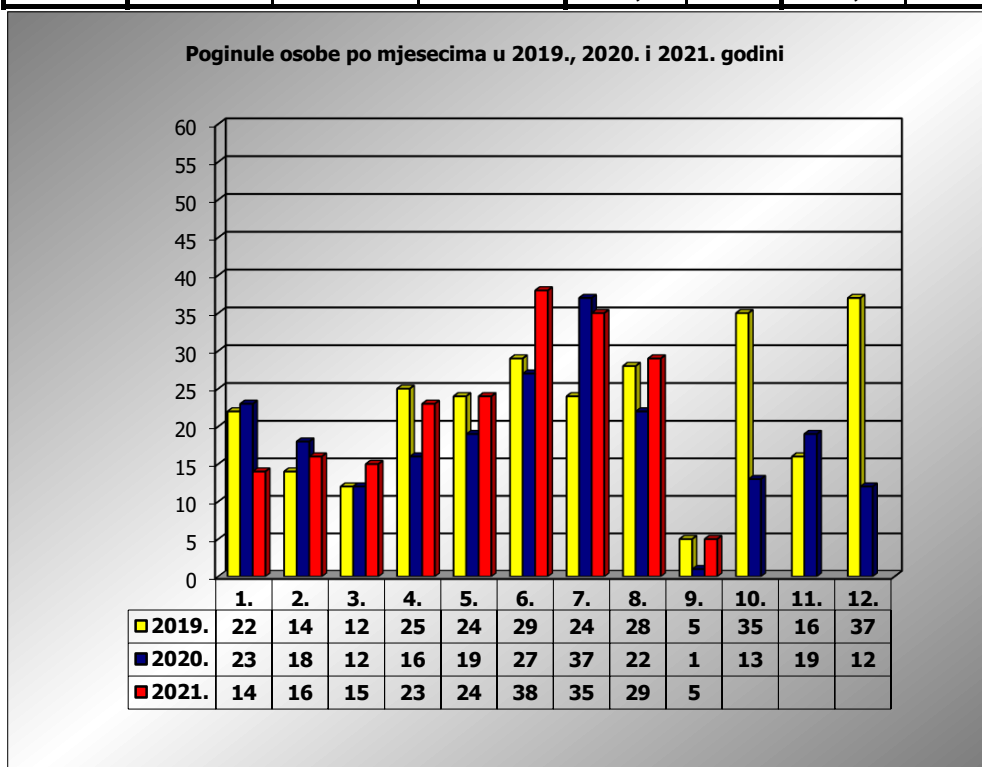

PRIKAZ POGINULIH OSOBA U PROMETNIM NESREĆAMA U 2021. GODINI U REPUBLICI HRVATSKOJ PO MJESECIMA
(usporedba s 2019. i 2020. godinom)

mjesec	poginuli			2021./2019.		2021./2020.	
	2019. g.	2020. g.	2021. g.				
siječanj	22	23	14	-36,4%	-8	-39,1%	-9
veljača	14	18	16	14,3%	2	-11,1%	-2
ožujak	12	12	15	25,0%	3	25,0%	3
travanj	26	16	23	-11,5%	-3	43,8%	7
svibanj	24	19	24	0,0%	0	26,3%	5
lipanj	29	27	38	31,0%	9	40,7%	11
srpanj	24	37	35	45,8%	11	-5,4%	-2
kolovoz	28	22	29	3,6%	1	31,8%	7
rujan	5	1	5	0,0%	0	400,0%	4
listopad	35	13					
studeni	16	19					
prosinac	37	12					
I - III	48	53	45	-6,3%	-3	-15,1%	-8
I - VI	127	115	130	2,4%	3	13,0%	15
I - VIII	179	174	194	8,4%	15	11,5%	20
I - IX	184	175	199	8,2%	15	13,7%	24

IX. mjesec - podaci s danom 05.09.2019., 2020. i 2021.